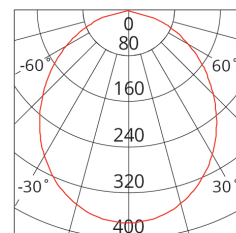

#### PHOTOMETRIC DIAGRAM

Unit: cd  
- C0/180 100.0deg  
- C90/270 100.0deg