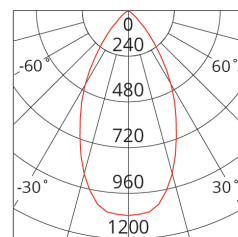

#### PHOTOMETRIC DIAGRAM

Unit: cd  
- C0/180 55.0deg  
- C90/270 55.0deg