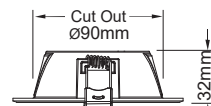

Clip-on Trim Gold TRIM-VIVA-GLD
(SAP 2001874)
(Not available for VIVA-RC-TRI)

Adaptor Ring Ø130mm
(Cut Out Ø100-125mm)
TRIM-VIVA-130
(SAP 2001877)

Adaptor Ring Ø170mm
(Cut Out Ø120-165mm)
TRIM-VIVA-170
(SAP 2001878)

HABITAT-FL-MINI

HABITAT-FL-TRI

DIMENSIONS

Remote Driver 90x45x25mm

HABITAT-FL-MINI

Remote Driver 90x45x25mm

HABITAT-FL-TRI

FIND OUT MORE: