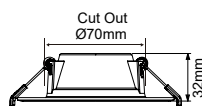

Clip-on Trim Gold TRIM-VIVA-GLD
(SAP 2001874)
(Not available for VIVA-RC-TRI)

Adaptor Ring Ø130mm
(Cut Out Ø100-125mm)
TRIM-VIVA-130
(SAP 2001877)

Adaptor Ring Ø170mm
(Cut Out Ø120-165mm)
TRIM-VIVA-170
(SAP 2001878)

HABITAT-FL-MINI

HABITAT-FL-TRI

DIMENSIONS

Remote Driver 90x45x25mm

HABITAT-FL-MINI

Remote Driver 90x45x25mm

HABITAT-FL-TRI

FIND OUT MORE: