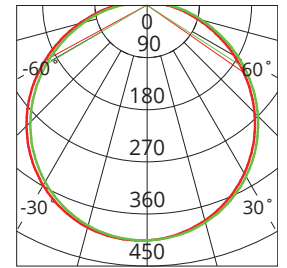

## PHOTOMETRIC DIAGRAM

Unit: cd

- C0/180 116.0deg

- C90/270 115.9deg