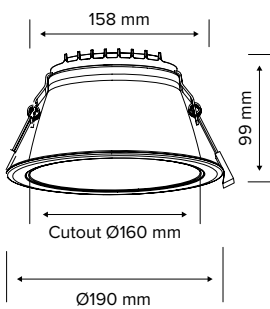

Product Code	AST20W-170-BK	AST25W-190	AST25W-190-BK	AST30W-235	AST30W-235-BK
SAP Code	2002547	2002428	2002548	2002429	2002549
Power	20 W	25 W	25 W	30 W	30 W
Lumen Output	2120 / 2200 / 2160 lm	2590 / 2700 / 2640 lm	2590 / 2700 / 2640 lm	3380 / 3450 / 3400 lm	3380 / 3450 / 3400 lm
Efficacy	106 / 115 / 110 lm/W	107 / 116 / 111 lm/W	107 / 116 / 111 lm/W	115 / 121 / 118 lm/W	115 / 121 / 118 lm/W
CCT	4000 / 5000 / 5700 K	4000 / 5000 / 5700 K	4000 / 5000 / 5700 K	4000 / 5000 / 5700 K	4000 / 5000 / 5700 K
Beam Angle	60°	60°	60°	60°	60°
Cutout Size	Ø140 mm	Ø160 mm	Ø160 mm	Ø200 mm	Ø200 mm
Dimensions	Ø170 x 92 mm	Ø190x 97 mm	Ø190x 97 mm	Ø235 x 111 mm	Ø235 x 111 mm
Weight	0.40 kg	0.50 kg	0.50 kg	0.70 kg	0.70 kg
Product Colour	Black	White	Black	White	Black

DIMENSIONS

AST10W-115 / AST10W-115-BK

AST15W-145 / AST15W-145-BK

AST20W-170 / AST20W-170-BK

AST25W-190 / AST25W-190-BK

AST30W-235 / AST30W-235-BK

OVOLO

Impressive, classic and all-purpose.