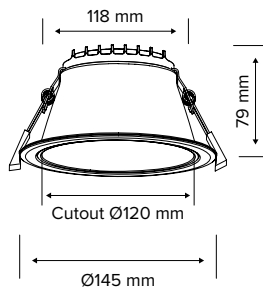

AST15W-145 / AST15W-145-BK