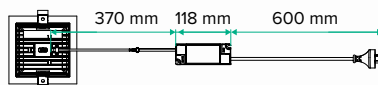

AURORA145-SQ