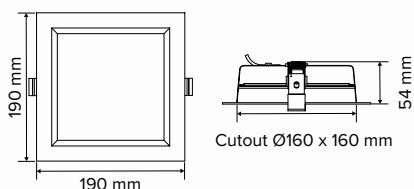

AURORA190-SQ