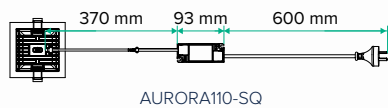

DIMENSIONS

AURORA110-SQ