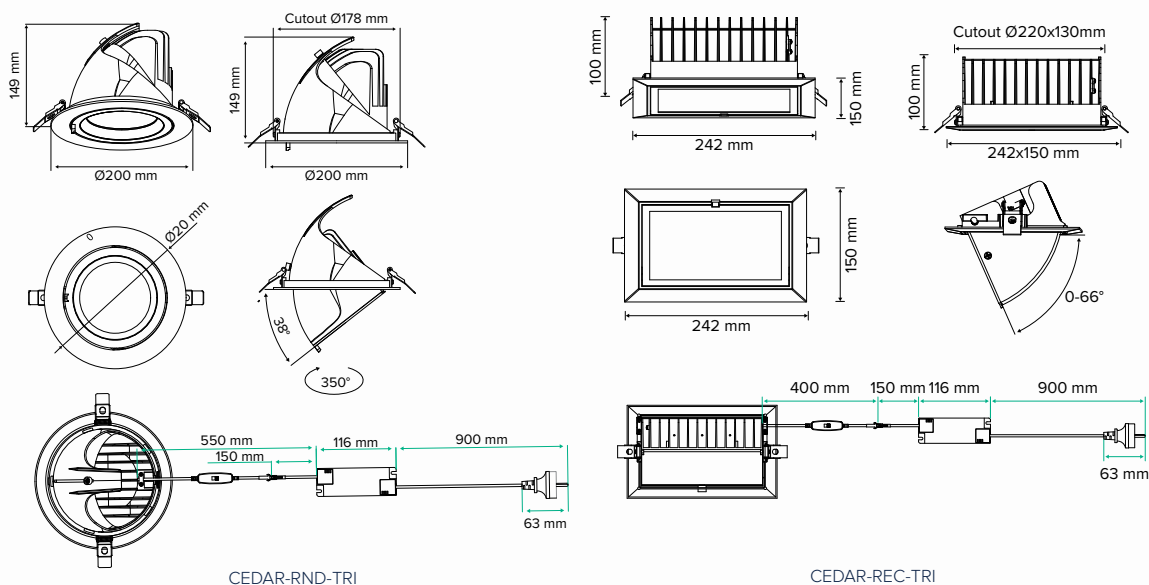

PRODUCT RANGE

Product Code	CEDAR-RND-TRI	CEDAR-REC-TRI
SAP Code	2002341	2002565
Power	26 / 30 / 34 / 38 W	26 / 30 / 34 / 37 W
Lumen Output	26 W: 2487 / 2607 / 2568 lm 30 W: 2824 / 2962 / 2913 lm 34 W: 3103 / 3232 / 3185 lm 38 W: 3320 / 3461 / 3403 lm	26W: 3195 / 3328 / 3300 lm 30W: 3667 / 3847 / 3799 lm 34W: 4074 / 4287 / 4210 lm 37W: 4422 / 4658 / 4556 lm
Efficacy	26 W: 99 / 102 / 102 lm/W 30 W: 96 / 99 / 98 lm/W 34 W: 93 / 95 / 95 lm/W 38 W: 90 / 92 / 92 lm/W	26W: 125 / 134 / 130 lm/W 30W: 123 / 133 / 128 lm/W 34W: 121 / 132 / 126 lm/W 37W: 119 / 131 / 124 lm/W
CCT	3000 / 4000 / 5000 K	3000 / 4000 / 5000 K
Beam Angle	36°	76°
Adjustable Angle	0-38°	0 - 66°
Hole Cutout Size	Ø178 mm	220 x 130 mm
Dimensions	Ø200 x 149 mm	242 x 150 x 100 mm
Product Colour	White	White
CRI	> 85	> 80
Projected Lifespan	> 54,000hrs @Ta25°C (L70)	> 54,000hrs @Ta25°C(L80)
Diffuser Material	Polycarbonate (Clear)	Polycarbonate (Opal)
Power Factor	> 0.9	> 0.95
SDCM	< 3	< 5 (3K/5K); < 6 (4K)
IP Rating	IP20	Front IP40 Body IP20

COMMON SPECIFICATIONS

Body Material	Aluminium	Flicker Free	Yes
Driver	Remote	Protection	Overload / Short Circuit
Power Lead	1.5m Flex & Plug	Operating Ambient Temperature	-20 to 45°C
Input Voltage	220-240Vac, 50/60 Hz	Smart	KASTA Compatible
Electrical Classification	Class II	Dimming	Non-Dimmable

APPLICATIONS

- Cocktail Lounge
- Food Courts
- Medical Facilities
- Hotel Common Areas
- Restaurants / Cafes
- Retail Spaces
- Showrooms

DIMENSIONS

Find out more