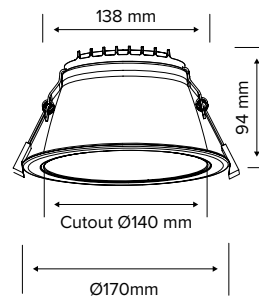

AST20W-170 / AST20W-170-BK