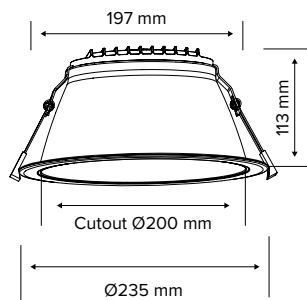

Product Code	AST20W-170-BK	AST25W-190	AST25W-190-BK	AST30W-235	AST30W-235-BK
SAP Code	2002547	2002428	2002548	2002429	2002549
Power	20 W	25 W	25 W	30 W	30 W
Lumen Output	2120 / 2200 / 2160 lm	2590 / 2700 / 2640 lm	2590 / 2700 / 2640 lm	3380 / 3450 / 3400 lm	3380 / 3450 / 3400 lm
Efficacy	106 / 115 / 110 lm/W	107 / 116 / 111 lm/W	107 / 116 / 111 lm/W	115 / 121 / 118 lm/W	115 / 121 / 118 lm/W
CCT	4000 / 5000 / 5700 K	4000 / 5000 / 5700 K	4000 / 5000 / 5700 K	4000 / 5000 / 5700 K	4000 / 5000 / 5700 K
Beam Angle	60°	60°	60°	60°	60°
Cutout Size	Ø140 mm	Ø160 mm	Ø160 mm	Ø200 mm	Ø200 mm
Dimensions	Ø170 x 92 mm	Ø190x 97 mm	Ø190x 97 mm	Ø235 x 111 mm	Ø235 x 111 mm
Weight	0.40 kg	0.50 kg	0.50 kg	0.70 kg	0.70 kg
Product Colour	Black	White	Black	White	Black

DIMENSIONS

AST10W-115 / AST10W-115-BK

AST15W-145 / AST15W-145-BK

AST20W-170 / AST20W-170-BK

AST25W-190 / AST25W-190-BK

AST30W-235 / AST30W-235-BK

OVOLO

Impressive, classic and all-purpose.