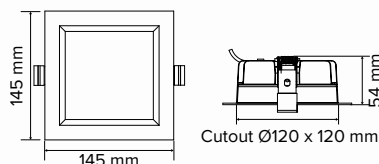

AURORA145-SQ