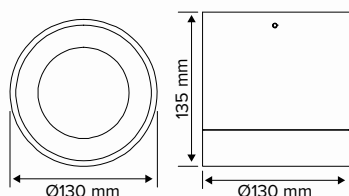

M20W130R-WH-TR / M20W130R-BK-TRI