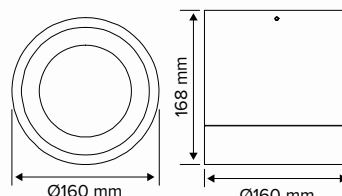

M35W160R-WH-TRI / M35W160R-BK-TRI