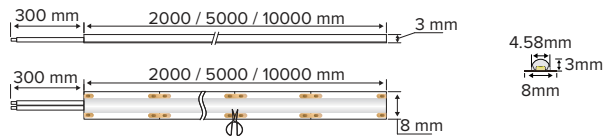

5pcs Strip Clip For White Only
FXDL-CLIP
(SAP 2002496)

5pcs Strip Cable Connector With Tail For White Only
FXDL-CABCNCTR
(SAP 2002466)

30m Strip Cable
FLEXCBL30M
(SAP 2001039)

DIMENSIONS

FXDL6W-3K2M / FXDL6W-4K2M / FXDL6W-6K2M / FXDL9W-3K2M / FXDL9W-4K2M / FXDL9W-6K2M / FXDL14W-3K2M / FXDL14W-4K2M / FXDL14W-6K2M / FXDL6W-3K5M / FXDL6W-4K5M / FXDL6W-6K5M / FXDL9W-3K5M / FXDL9W-4K5M / FXDL9W-6K5M / FXDL14W-3K5M / FXDL14W-4K5M / FXDL14W-6K5M / FXDL6W-3K10M / FXDL6W-4K10M / FXDL6W-6K10M / FXDL9W-3K10M / FXDL9W-4K10M / FXDL9W-6K10M