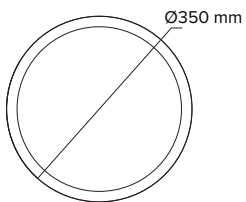

PURO11W-250R