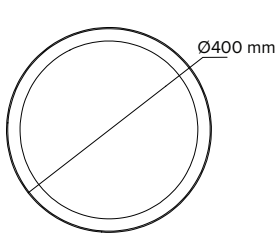

PURO18W-350R / PURO18W-350R-MS