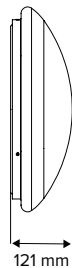

PURO18W-350R / PURO18W-350R-MS