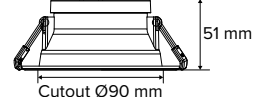

170mm Adaptor Ring
TRIM-VIVA-170
(SAP 2001878)

DIMENSIONS

VIVA-EV-FL

Cutout Ø90 mm

VIVA-EV-RC / VIVA-EV-RC-BK

Cutout Ø90 mm

VIVA-EV-FL

Find out more