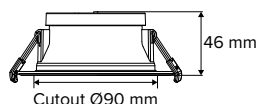

170mm Adaptor Ring
TRIM-VIVA-170
(SAP 2001878)

DIMENSIONS

VIVA-EV-FL

Cutout Ø90 mm

VIVA-EV-RC / VIVA-EV-RC-BK

Cutout Ø90 mm

VIVA-EV-FL

Find out more